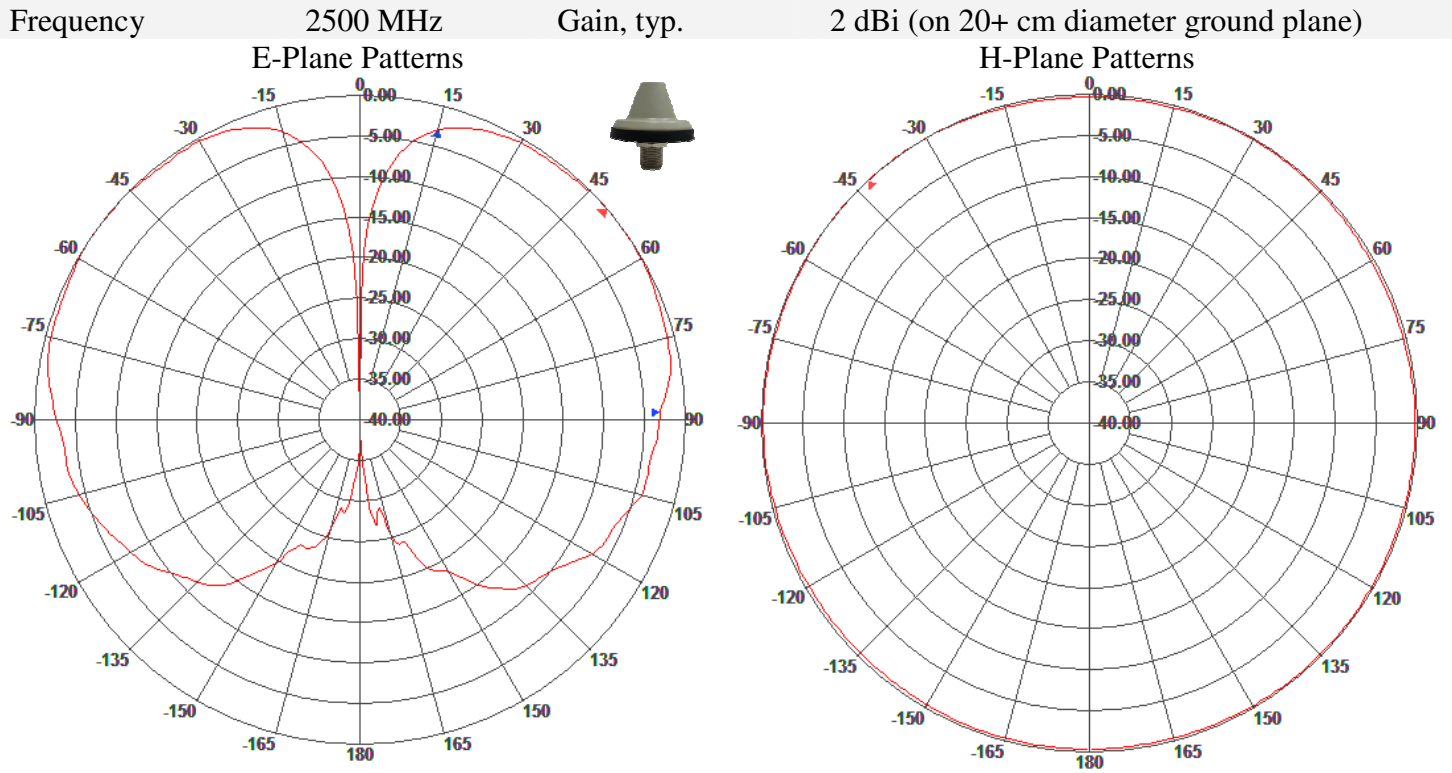

**MA-DBO2455-3**

**2.3-2.7 GHz & 4.9-6.4 GHz Dual Band Omni Antenna**

**Radiations Patterns**

**Radiations Patterns**